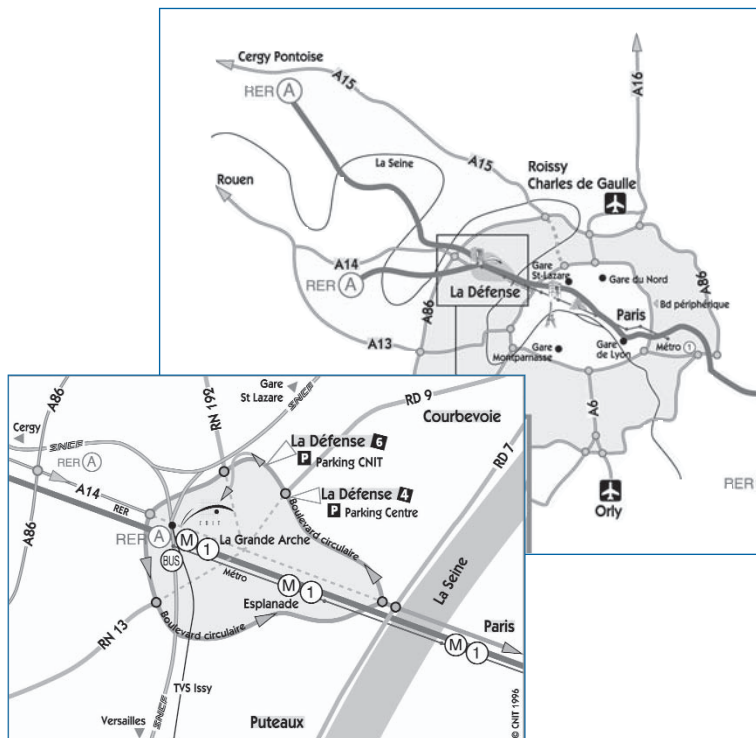

Les accès

En voiture : depuis Paris, prendre le Pont de Neuilly vers La Défense puis le boulevard circulaire :

- sortie La Défense 4 - Parking Central,
- sortie La Défense 6 - Parking CNIT.

depuis la banlieue, prendre l'A86, la RN13, la RN 192 ou la RD 9 vers La Défense puis le boulevard circulaire :

- sortie La Défense 4 - Parking Central,
- sortie La Défense 6 - Parking CNIT.

En taxi : prendre la sortie "Taxis V.I.P. CNIT" sur la gauche du boulevard circulaire après La Défense 6.

En RER : ligne A, station La Grande Arche.

En métro : ligne 1, station La Défense.

En train : ligne Versailles / Saint-Nom-la-Bretèche.